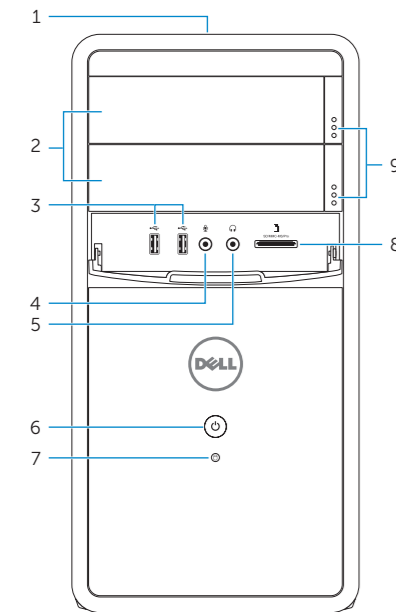

Features

功能部件 | 功能 | 外觀 | 기능

1. Service Tag label
2. Optical-drive covers (2)
3. USB 2.0 ports (2)
4. Microphone port
5. Headphone port
6. Power button
7. Hard-drive activity light
8. Media-card reader
9. Optical-drive eject buttons(2)
10. Power supply diagnostic button
11. Power supply light
12. Power port
13. Network port
14. USB 2.0 ports (4)
15. USB 3.0 ports (2)
16. HDMI port
17. VGA port
18. Audio ports (3)
19. Expansion card slots
20. Regulatory label
21. Padlock rings
22. Security cable slot

1. 服务标签
2. 光盘驱动器护盖 (2 个)
3. USB 2.0 端口 (2 个)
4. 麦克风端口
5. 耳机端口
6. 电源按钮
7. 硬盘驱动器活动指示灯
8. 介质卡读取器
9. 光盘驱动器弹出按钮 (2 个)
10. 电源诊断按钮
11. 电源设备指示灯
12. 电源端口
13. 网络端口
14. USB 2.0 端口 (4 个)
15. USB 3.0 端口 (2 个)
16. HDMI 端口
17. VGA 端口
18. 音频端口 (3 个)
19. 扩展卡插槽
20. 管制标签
21. 挂锁扣环
22. 安全缆线插孔