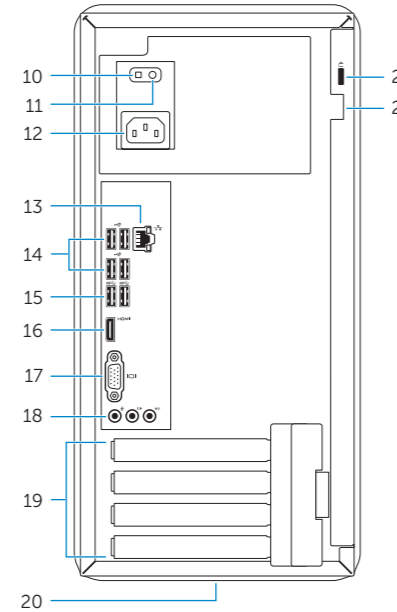

Features

功能部件 | 功能 | 外觀 | 기능

1. Service Tag label
2. Optical-drive covers (2)
3. USB 2.0 ports (2)
4. Microphone port
5. Headphone port
6. Power button
7. Hard-drive activity light
8. Media-card reader
9. Optical-drive eject buttons(2)
10. Power supply diagnostic button
11. Power supply light
12. Power port
13. Network port
14. USB 2.0 ports (4)
15. USB 3.0 ports (2)
16. HDMI port
17. VGA port
18. Audio ports (3)
19. Expansion card slots
20. Regulatory label
21. Padlock rings
22. Security cable slot

1. 服务标签
2. 光盘驱动器护盖 (2 个)
3. USB 2.0 端口 (2 个)
4. 麦克风端口
5. 耳机端口
6. 电源按钮
7. 硬盘驱动器活动指示灯
8. 介质卡读取器
9. 光盘驱动器弹出按钮 (2 个)
10. 电源诊断按钮
11. 电源设备指示灯
12. 电源端口
13. 网络端口
14. USB 2.0 端口 (4 个)
15. USB 3.0 端口 (2 个)
16. HDMI 端口
17. VGA 端口
18. 音频端口 (3 个)
19. 扩展卡插槽
20. 管制标签
21. 挂锁扣环
22. 安全缆线插孔

1. 服務標籤
2. 光碟機蓋 (2)
3. USB 2.0 連接埠 (2)
4. 麥克風連接埠
5. 耳機連接埠
6. 電源按鈕
7. 硬碟機活動指示燈
8. 媒體讀卡器
9. 選用的光碟機退出按鈕 (2)
10. 電源供應器診斷按鈕
11. 電源供應器指示燈
12. 電源連接埠
13. 網路連接埠
14. USB 2.0 連接埠 (4)
15. USB 3.0 連接埠 (2)
16. HDMI 連接埠
17. VGA 連接埠
18. 音訊連接埠 (3)
19. 擴充卡插槽
20. 法規標籤
21. 掛鎖扣環
22. 安全纜線插槽